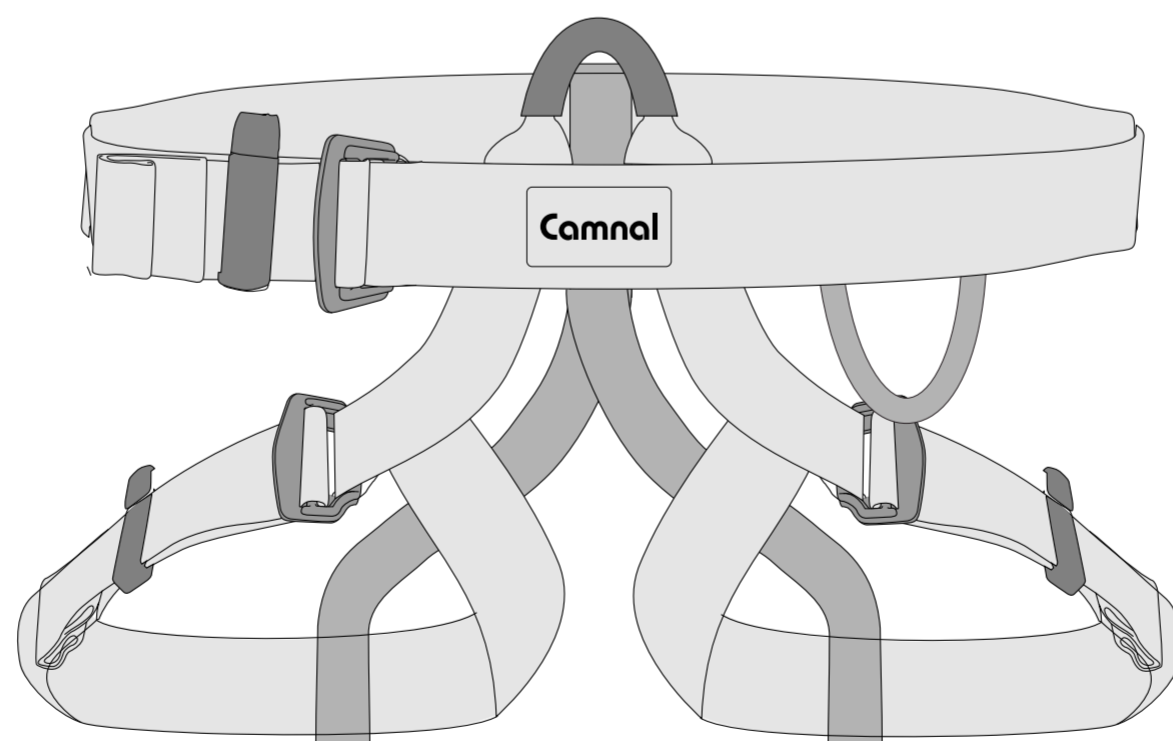

登山安全带

型号：CA-A6601

使用说明书

INSTRUCTION FOR USE